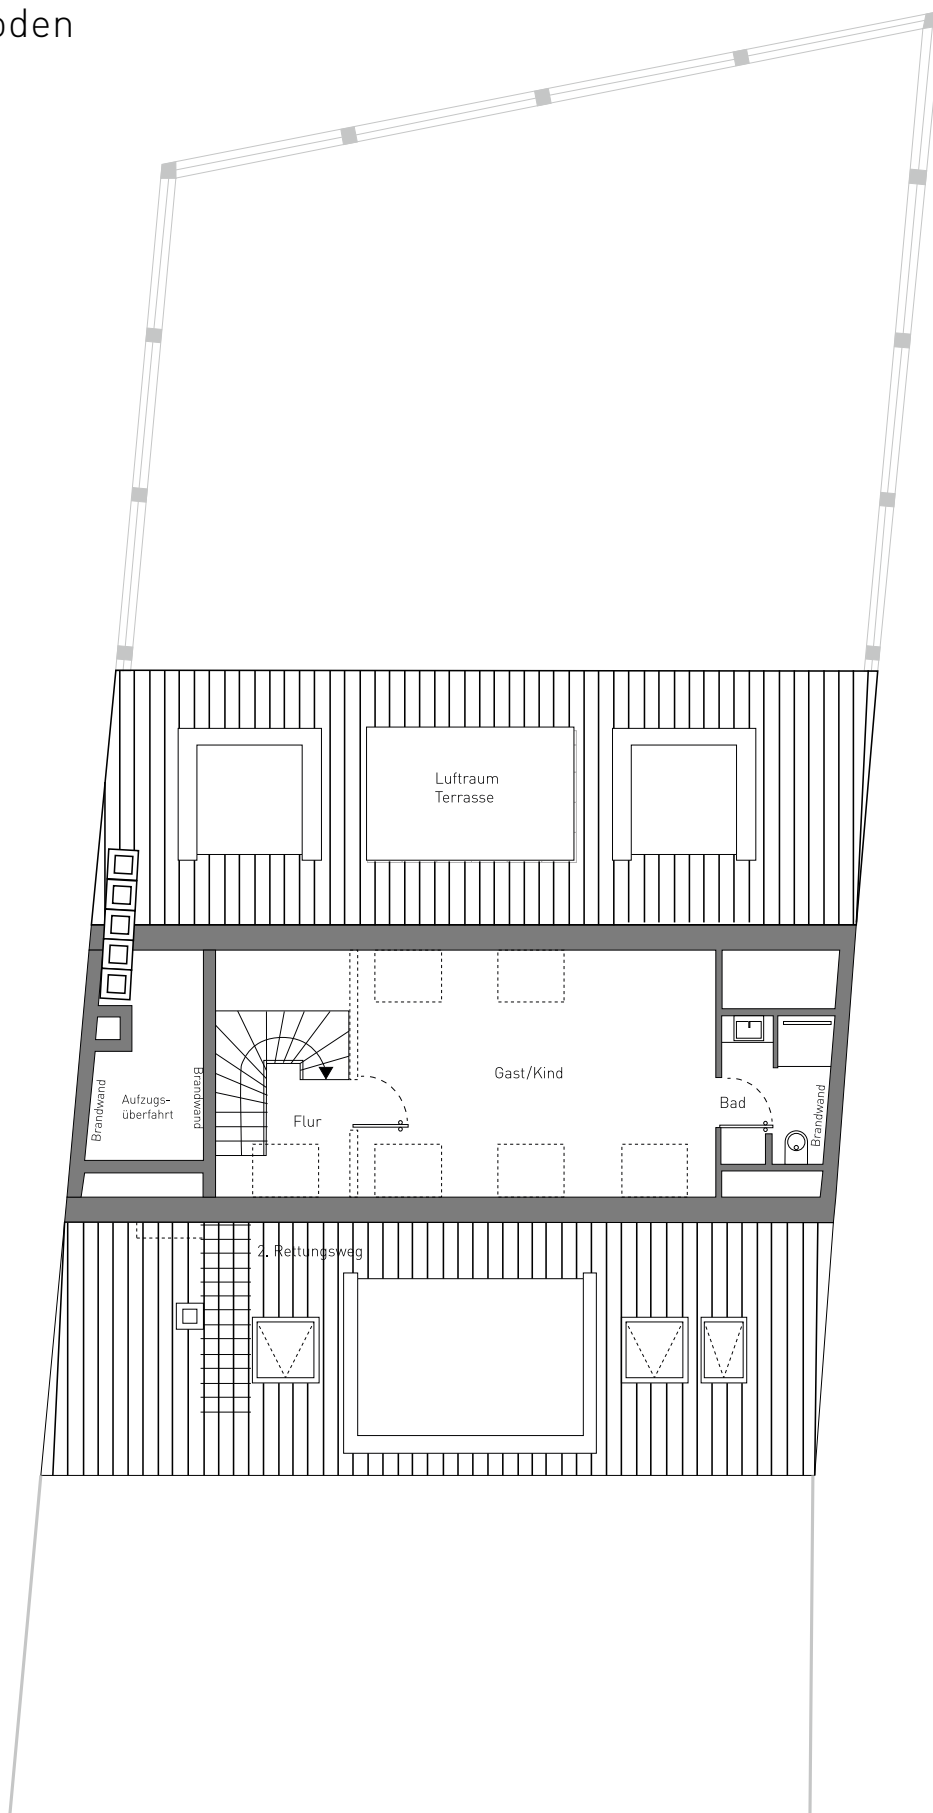

Dachgeschoss

Whg. 06, Dachgeschoss	
Wohnen	23,90 m ²
Essen	17,97 m ²
Kochen	11,24 m ²
Schlafen	17,65 m ²
Ankleide	9,00 m ²
Arbeiten	5,60 m ²
Bad	7,36 m ²
WC	3,09 m ²
Entrée inkl. Garderobe	6,51 m ²
Terrasse (1/2)	4,14 m ²
Gesamt	106,46 m²

maison
matinée

Oberhasseler Str. 136
Düsseldorf

Spitzboden

Whg. 06, Spitzboden

Gast/Kind	22,45 m ²
Bad	5,02 m ²
Spitzboden gesamt	27,47 m²
Dachgeschoss gesamt	133,93 m²