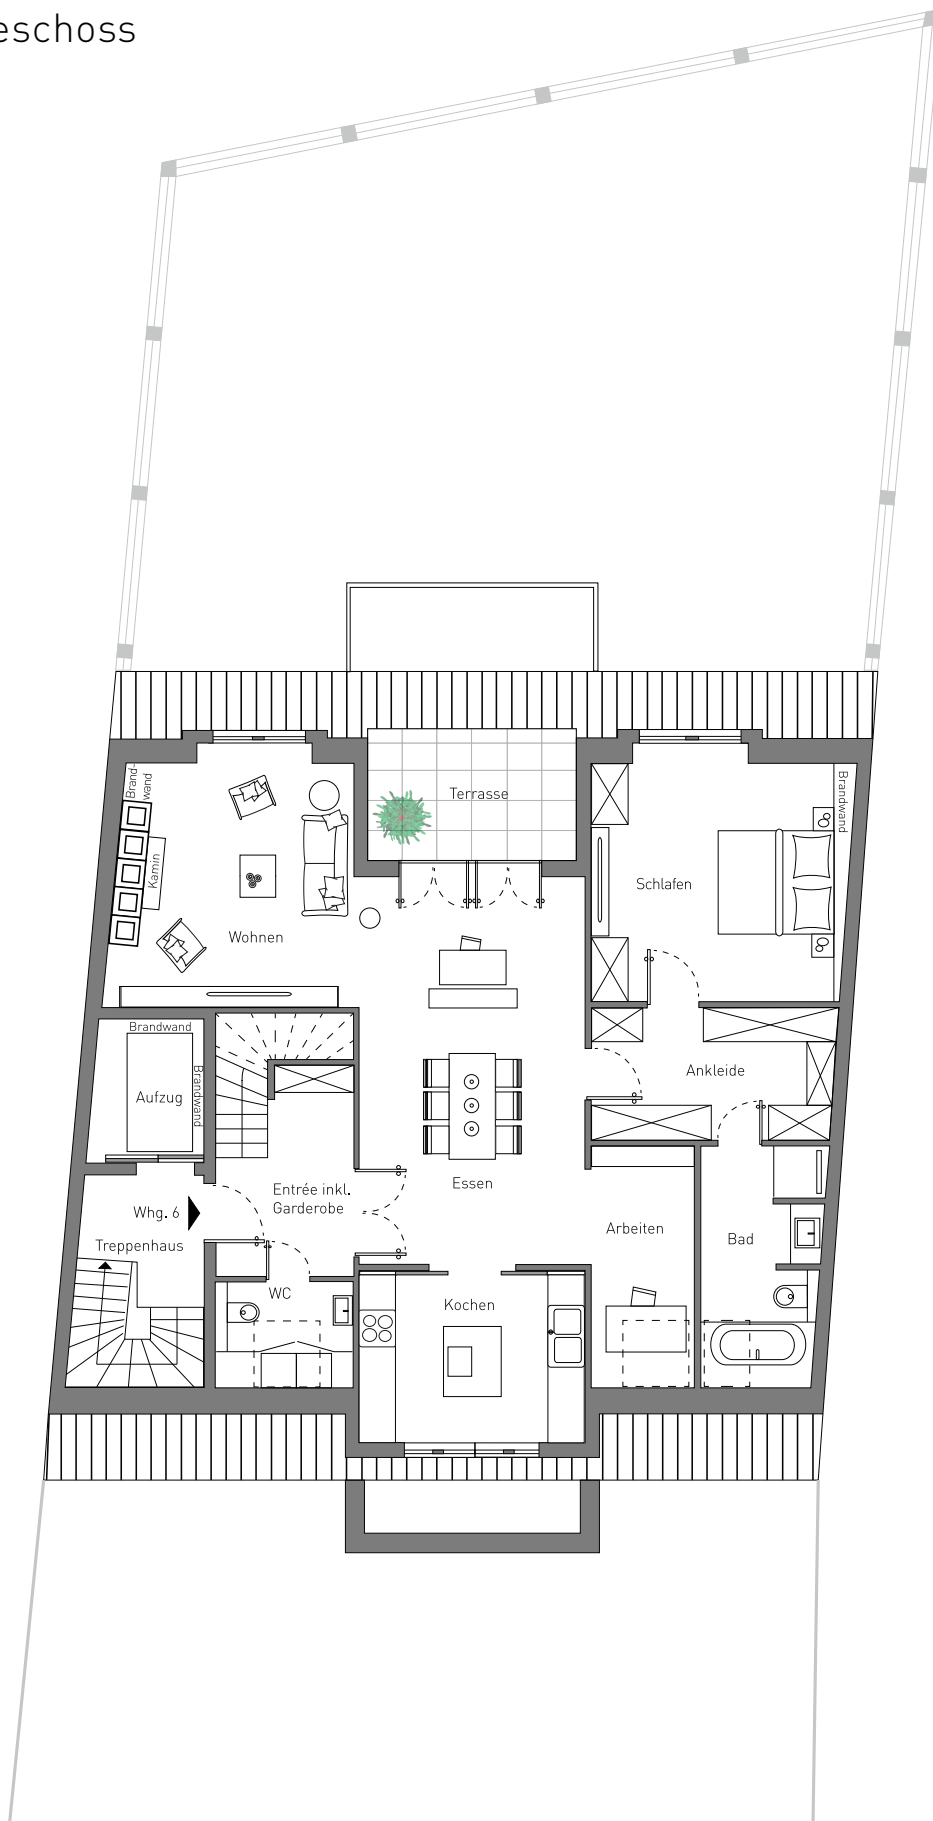

Dachgeschoss

Whg. 06, Dachgeschoss	
Wohnen	23,90 m ²
Essen	17,97 m ²
Kochen	11,24 m ²
Schlafen	17,65 m ²
Ankleide	9,00 m ²
Arbeiten	5,60 m ²
Bad	7,36 m ²
WC	3,09 m ²
Entrée inkl. Garderobe	6,51 m ²
Terrasse (1/2)	4,14 m ²
Gesamt	106,46 m²

maison
matinée

Oberhasseler Str. 136
Düsseldorf

Spitzboden

Whg. 06, Spitzboden

Gast/Kind	22,45 m ²
Bad	5,02 m ²
Spitzboden gesamt	27,47 m²
Dachgeschoss gesamt	133,93 m²